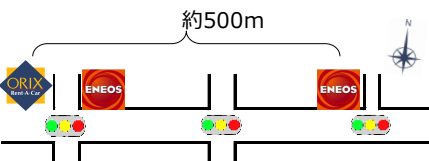

車検証ブックを持って、店頭まで歩いてお戻りください。返却のお手続きをさせていただきます

《換算請求の法人のお客様へお願い》

お手数ですが、店舗駐車場到着時のメーター数をご
こちらへ記入をお願いします

燃料	満タン	・	ガス欠
			km

店舗横の静岡SSがお休みの場合には、下記の“ディオス日の出SS”が一番最寄りのガソリンスタンドです

ディオス日の出SS/アイカワ(株)

※店舗から500m

静岡市葵区日出町5-1