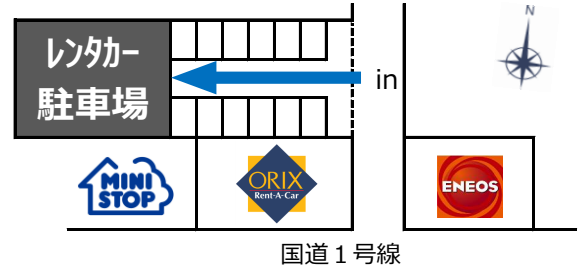

携帯電話、充電器、ETCカード
お忘れ物が増えています。ご注意ください！！

鍵はつけたままで
お願いします

B 燃料換算（距離計算）の場合 他のスタンドで給油して返却の場合

店舗裏側の駐車場へお戻りください

※道路から入って手前側はコインパーキングです
駐車しないよう注意をお願いします（駐車料金が発生します）

※他のスタンドで満タンにした場合には
給油レシートを満タン証明としてご提示ください

オレンジ色の線より奥がレンタカー専用駐車場です
空いているところに駐車してください

車検証ブックを持って、店頭まで歩いてお戻りください。返却のお手続きをさせていただきます

《換算請求の法人のお客様へお願い》

お手数ですが、店舗駐車場到着時のメーター数をご
こちらへ記入をお願いします

燃料	満タン	・	ガス欠
			km

店舗横の静岡SSがお休みの場合には、下記の“ディオス日の出SS”が一番最寄りのガソリンスタンドです

ディオス日の出SS/アイカワ(株)

※店舗から500m

静岡市葵区日出町5-1